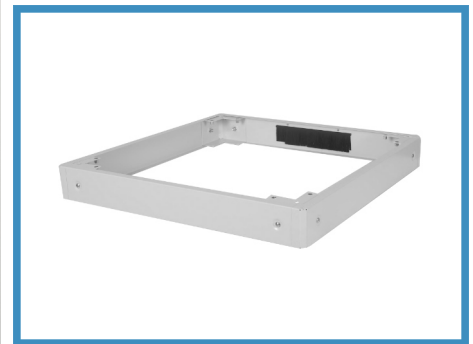

NETZWERK- UND SERVERSCHRÄNKE

unique**SERIES**

Digitus® 19" NETZWERKSCHRANK

Yello Art.-Nr.	Typ	Beschreibung
9410083	DN-19 32U-8/8-1	19" Netzwerkschrank, Unique 1609x800x800 mm, 32HE Farbe Grau (RAL 7035)
9410099	DN-19 42U-8/8-1	19" Netzwerkschrank, Unique 2053x800x800 mm, 42HE Farbe Grau (RAL 7035)
9410097	DN-19 42U-8/10-1	19" Netzwerkschrank, Unique 2053x800x1000 mm, 42HE Farbe Grau (RAL 7035)

Sockel für Serverschrank

9440893	DN-19PLINTH-8/8-1	Sockel für Netzwerkschränke der Unique - Serie 800x800 mm (BxT)
9440891	DN-19PLINTH-8/10-N1	Sockel für Netzwerkschränke der Unique - Serie 800x1000 mm (BxT)

unique**SERIES**

Digitus[®] 19" SERVERSCHRANK

Yello Art.-Nr.	Typ	Beschreibung
9410112	DN-19SRV-42U-8-N-1	19" Serverschrank, Unique 2050x800x1000mm, 42HE perforierte Stahltüren, Farbe Grau (RAL 7035)
Sockel für Serverschrank		
9440890	DN-19PLINTH-8/10-1	Sockel für Serverschränke der Unique - Serie 800x1000 mm (BxT)

unique**SERIES**

Digitus® 19" WANDGEHÄUSE

1,5 mm starkes
Stahlblech

Traglast bis
zu 100 kg

Umfangreiches
Zubehör erhältlich

Yello Art.-Nr.	Typ	Beschreibung
9411032	DN-1907-U	19" Wandgehäuse, Unique HxBxT 420x600x450 mm, 7HE Farbe Grau (RAL 7035)
9411037	DN-1909-U	19" Wandgehäuse, Unique HxBxT 509x600x450 mm, 9HE Farbe Grau (RAL 7035)
9411042	DN-1912-U	19" Wandgehäuse, Unique HxBxT 643x600x450 mm, 12HE Farbe Grau (RAL 7035)
9411044	DN-1912U-6/6	19" Wandgehäuse, Unique HxBxT 643x600x600 mm, 12HE Farbe Grau (RAL 7035)
9411049	DN-1916U-6/6	19" Wandgehäuse, Unique HxBxT 820x600x600 mm, 16HE Farbe Grau (RAL 7035)
9411052	DN-1920U-6/6	19" Wandgehäuse, Unique HxBxT 998x600x600 mm, 20HE Farbe Grau (RAL 7035)