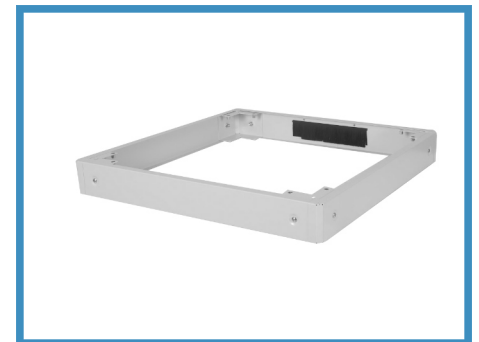

NETZWERK- UND SERVERSCHRÄNKE

unique**SERIES**

Digitus® 19" NETZWERKSCHRANK

Yello Art.-Nr.	Typ	Beschreibung
9410083	DN-19 32U-8/8-1	19" Netzwerkschrank, Unique 1609x800x800 mm, 32HE Farbe Grau (RAL 7035)
9410099	DN-19 42U-8/8-1	19" Netzwerkschrank, Unique 2053x800x800 mm, 42HE Farbe Grau (RAL 7035)
9410097	DN-19 42U-8/10-1	19" Netzwerkschrank, Unique 2053x800x1000 mm, 42HE Farbe Grau (RAL 7035)

Sockel für Serverschrank

9440893	DN-19PLINTH-8/8-1	Sockel für Netzwerkschränke der Unique - Serie 800x800 mm (BxT)
9440891	DN-19PLINTH-8/10-N1	Sockel für Netzwerkschränke der Unique - Serie 800x1000 mm (BxT)

unique**SERIES**

Digitus[®] 19" SERVERSCHRANK

Yello Art.-Nr.	Typ	Beschreibung
9410112	DN-19SRV-42U-8-N-1	19" Serverschrank, Unique 2050x800x1000mm, 42HE perforierte Stahltüren, Farbe Grau (RAL 7035)
Sockel für Serverschrank		
9440890	DN-19PLINTH-8/10-1	Sockel für Serverschränke der Unique - Serie 800x1000 mm (BxT)

unique**SERIES**

Digitus® 19" WANDGEHÄUSE

1,5 mm starkes
Stahlblech

Traglast bis
zu 100 kg

Umfangreiches
Zubehör erhältlich

Yello Art.-Nr.	Typ	Beschreibung
9411032	DN-1907-U	19" Wandgehäuse, Unique HxBxT 420x600x450 mm, 7HE Farbe Grau (RAL 7035)
9411037	DN-1909-U	19" Wandgehäuse, Unique HxBxT 509x600x450 mm, 9HE Farbe Grau (RAL 7035)
9411042	DN-1912-U	19" Wandgehäuse, Unique HxBxT 643x600x450 mm, 12HE Farbe Grau (RAL 7035)
9411044	DN-1912U-6/6	19" Wandgehäuse, Unique HxBxT 643x600x600 mm, 12HE Farbe Grau (RAL 7035)
9411049	DN-1916U-6/6	19" Wandgehäuse, Unique HxBxT 820x600x600 mm, 16HE Farbe Grau (RAL 7035)
9411052	DN-1920U-6/6	19" Wandgehäuse, Unique HxBxT 998x600x600 mm, 20HE Farbe Grau (RAL 7035)