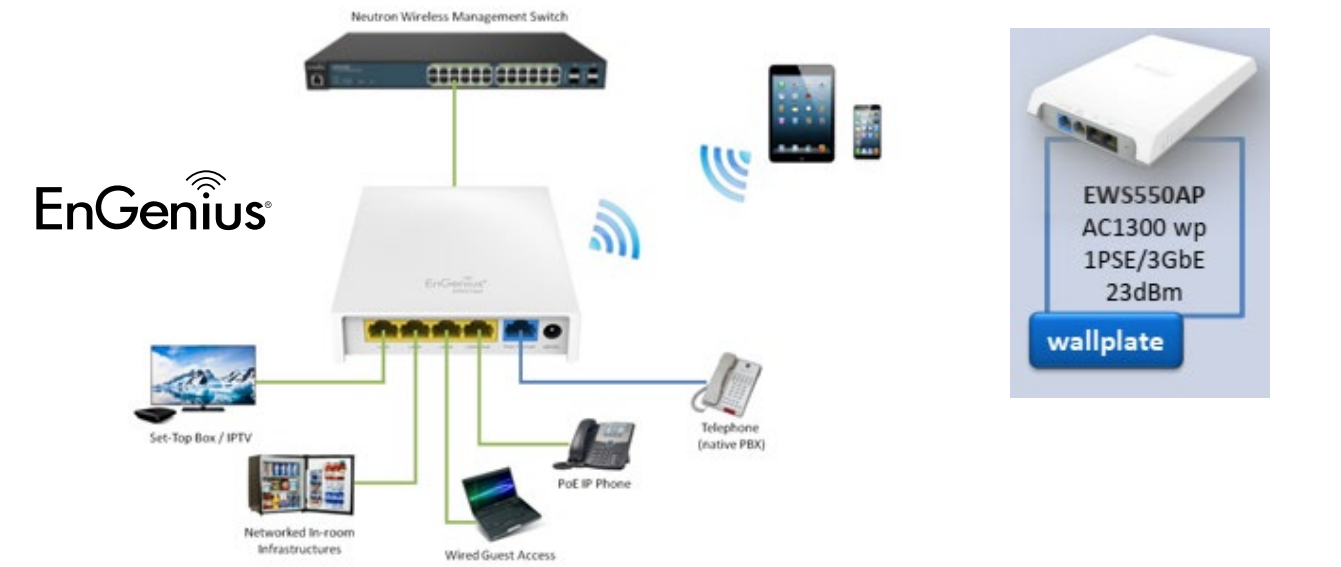

## PUNKT ZU PUNKT OUTDOOR 5 GHZ 11AC WAVE 2 Long-Range Access Point / Wireless Bridge

Die EnStation5-AC kombiniert leistungsstarke integrierte Quad-Core-Prozessoren mit der neuen 11ac-Technologie, die bis zu 30% schneller ist als 11ac Wave 1 3x3-Geräte. Seine Antenne bietet eine höhere Verbindungszuverlässigkeit und eine hohe Bandbreite über große Entfernungen für Punkt-zu-Punkt- oder Punkt-zu-Mehrpunkt-Verbindungen.

## MANAGED WAND INDOOR ACCESS POINT 11ac Wave 2

All-in-One-Kommunikation „Hub“ für drahtlose In-Room-Konnektivität

Der EWS550 ist ein AccessPoint für die Wandmontage, der für die Installation an jeder Wandanschlussdose vorgesehen ist. Er bietet nicht nur drahtlose Verbindungen, sondern auch PoE- und Telefonverbindungen über ein einziges Gerät. Durch den Einsatz des vorhandenen strukturierten Verkabelungssystems ist der Access Point ideal für den drahtgebundenen und drahtlosen Netzwerkzugang in Hotelzimmern, Studentenwohnheimen, Apartments, Klassenzimmern und anderen multimediale Umgebungen