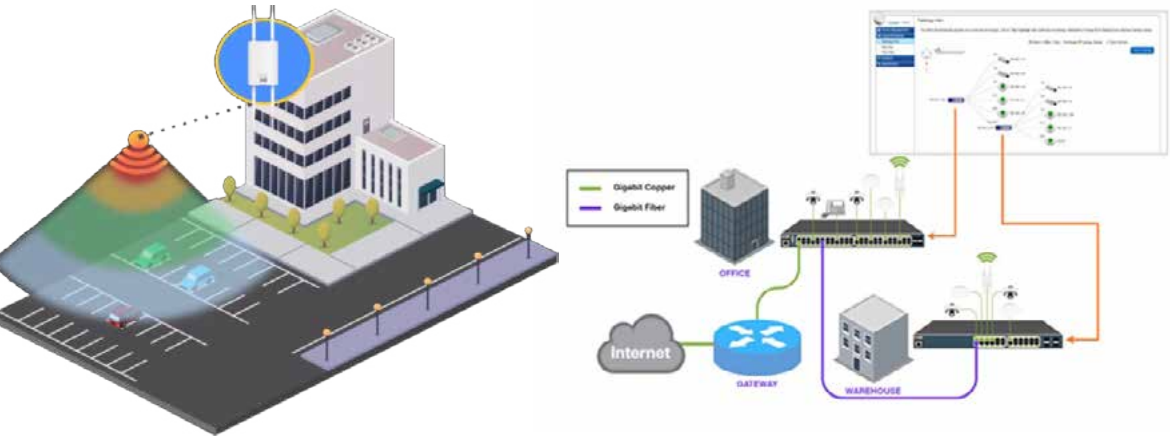

## PROFESSIONELLES WIRELESS LAN Lösungen & Dienstleistungen

Indoor  
Access Points

Outdoor  
Access Points

AP Management  
Switches

## DIE NEUTRONLÖSUNG Distributed-Network-Management-Lösung

Entworfen für den großflächigen Indoor- und Outdoor-Einsatz, bieten die Access-Points der Neutron-Serie hohe, zuverlässige Datentransferraten. Vom kostengünstigen Single-Band-11n, bis zum Hochleistungs-4x4-Dual-Band-11ac wave 2 mit PoE-Funktion. Die Hochleistungs-APs können entweder als Standalone oder als zentral verwaltete Managementeinheiten in jedem Netzwerk eingesetzt werden.