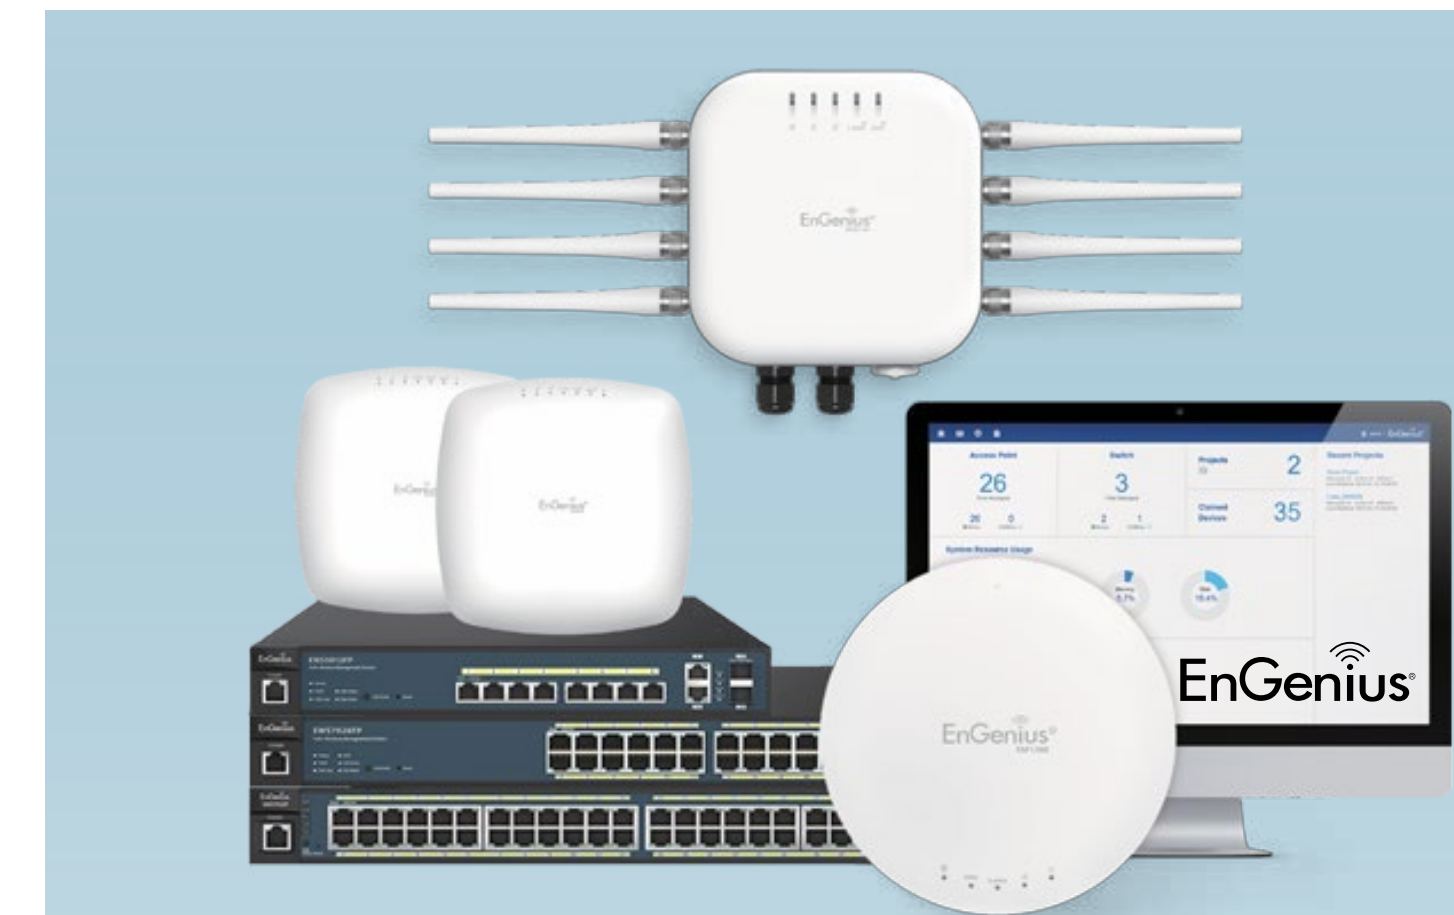

PROFESSIONELLES WIRELESS LAN Lösungen & Dienstleistungen

Indoor
Access Points

Outdoor
Access Points

AP Management
Switches